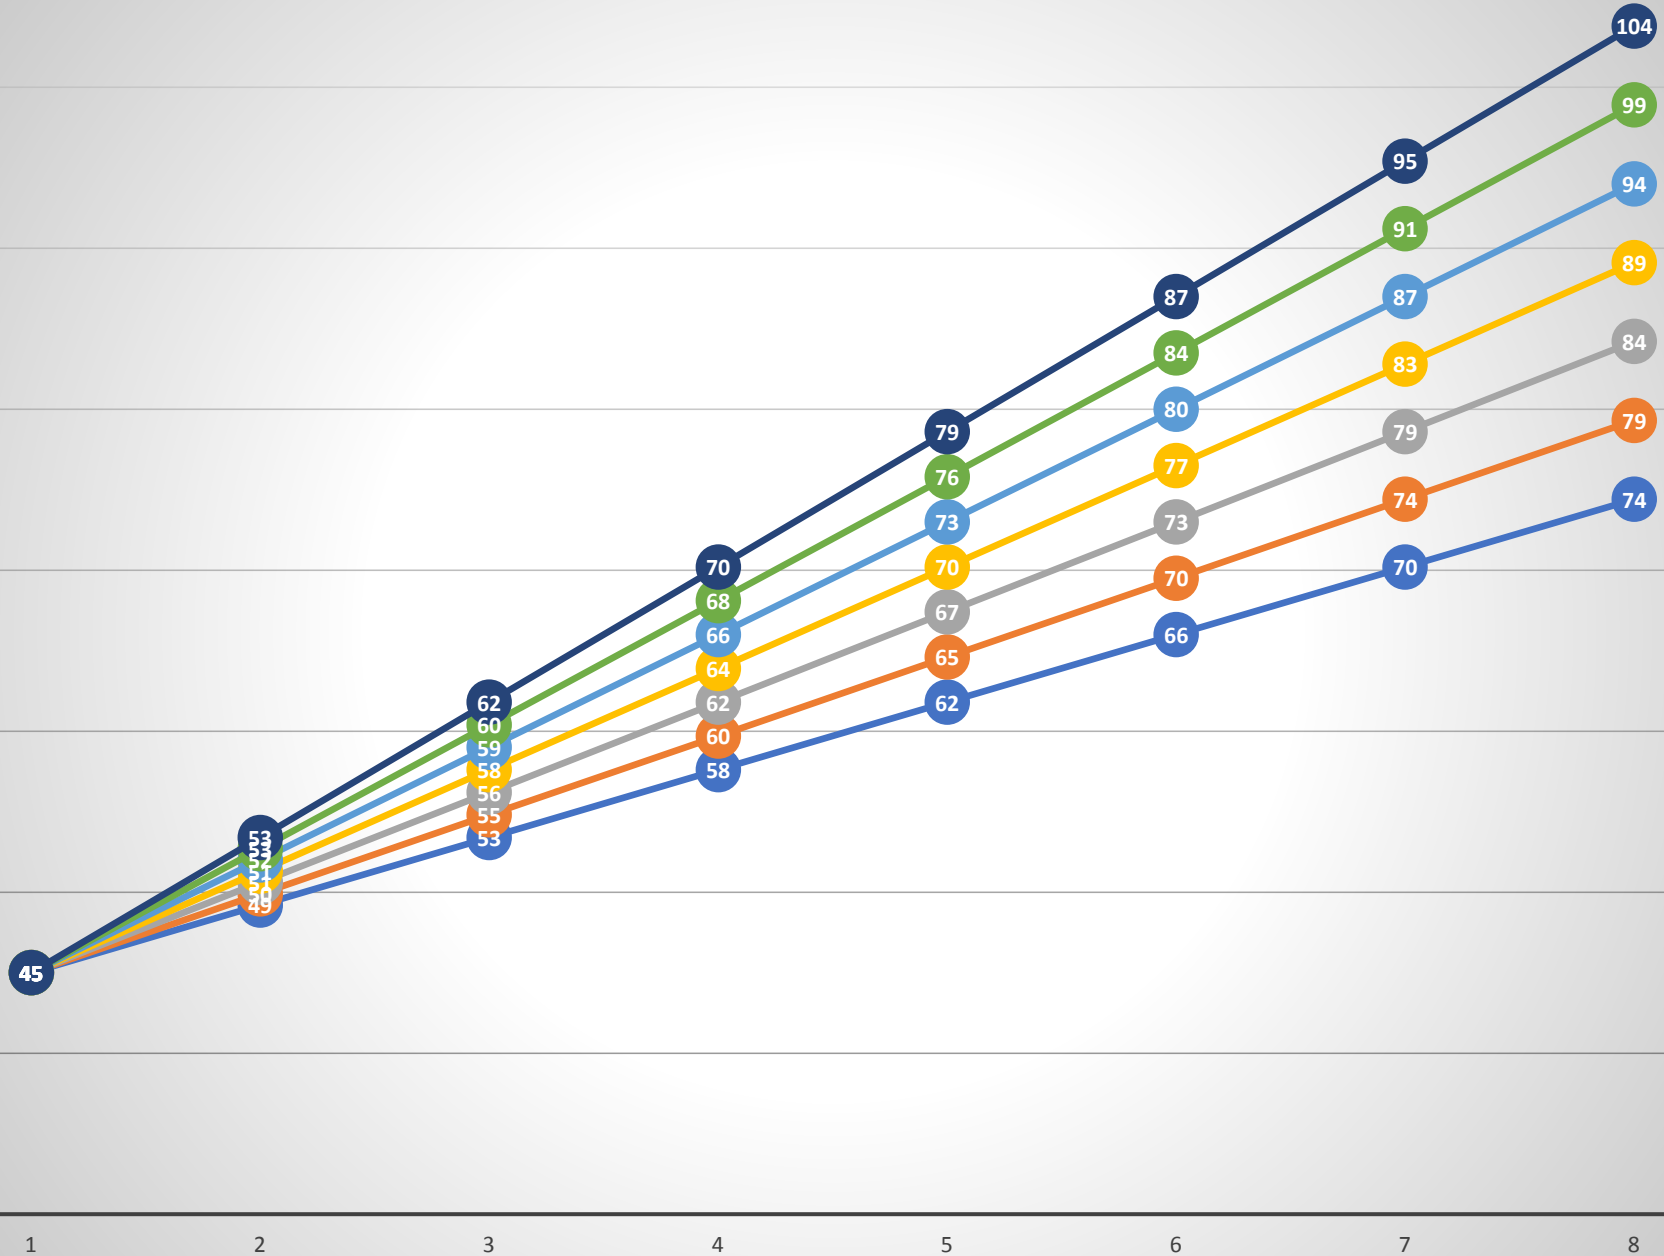

Tillväxt 8 veckor

600 g tillväxt/dag 700 g tillväxt/dag 800 g tillväxt/dag 900 g tillväxt/dag 1000 g tillväxt/dag 1100 g tillväxt/dag 1200 g tillväxt/dag

Kalvvikter vid olika medeltillväxter

Antal dagar för att uppnå en vikt av 90 kg vid olika tillväxter - födelsevikt 45 kg