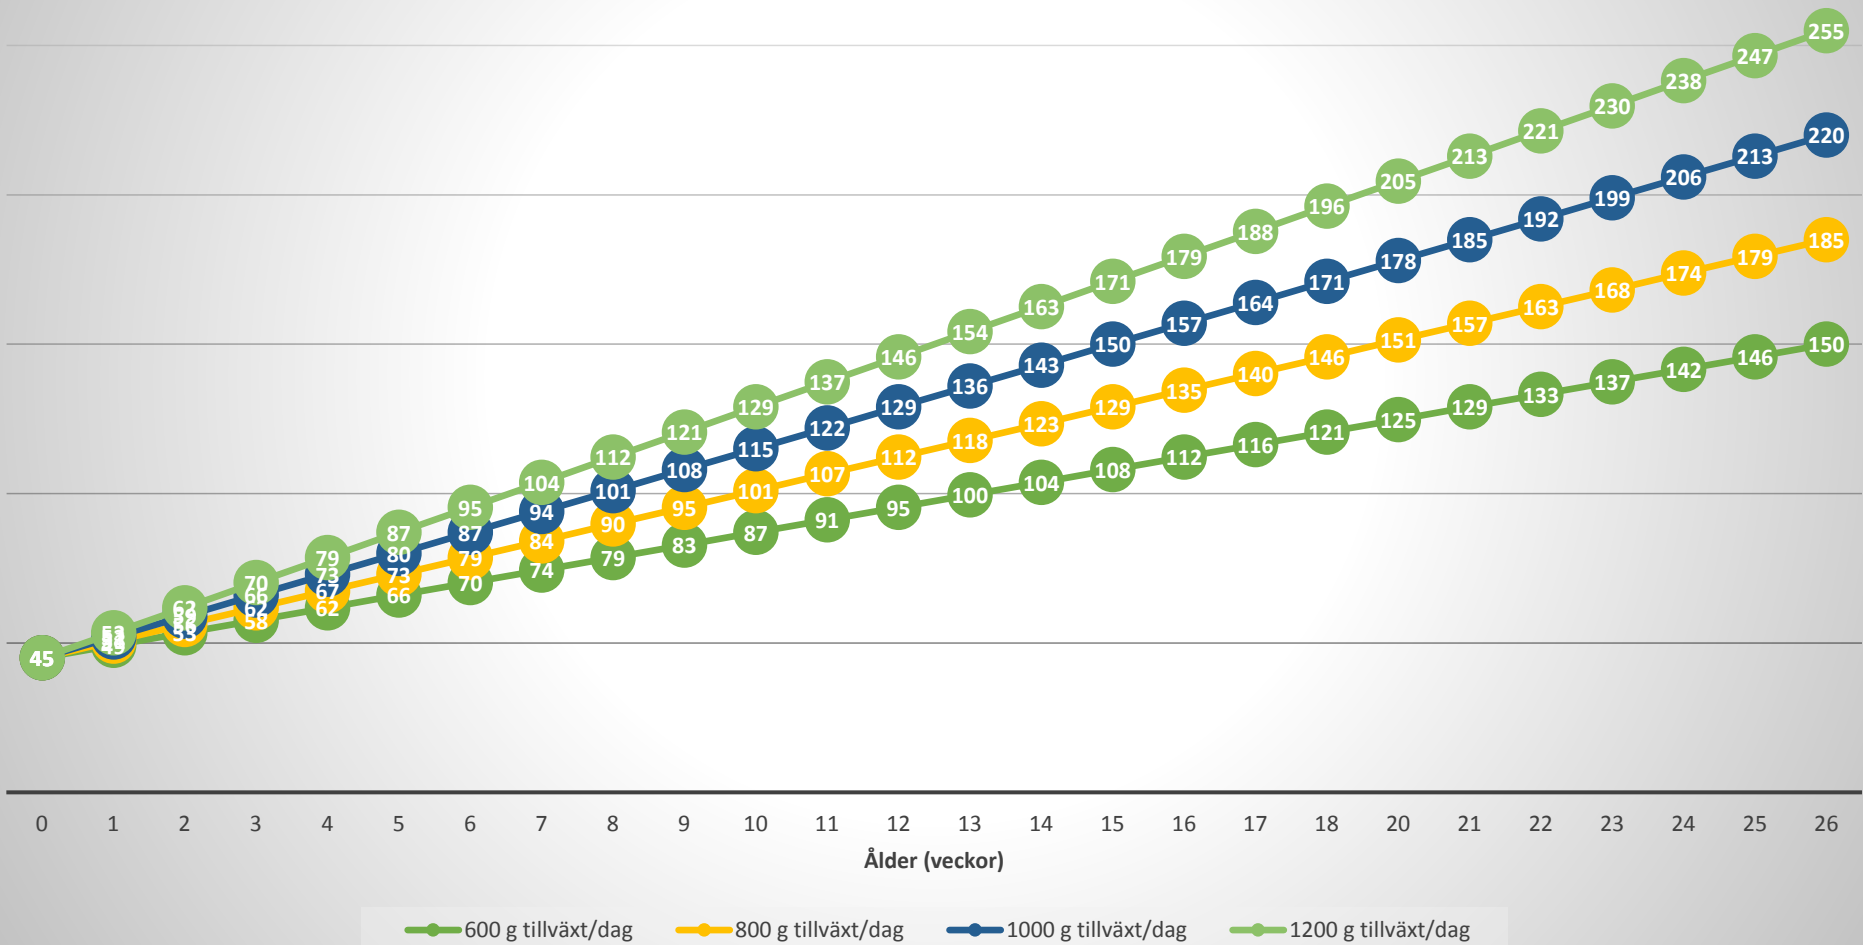

Tillväxt 8 veckor

600 g tillväxt/dag 700 g tillväxt/dag 800 g tillväxt/dag 900 g tillväxt/dag 1000 g tillväxt/dag 1100 g tillväxt/dag 1200 g tillväxt/dag

Kalvvikter vid olika medeltillväxter

Antal dagar för att uppnå en vikt av 90 kg vid olika tillväxter - födelsevikt 45 kg